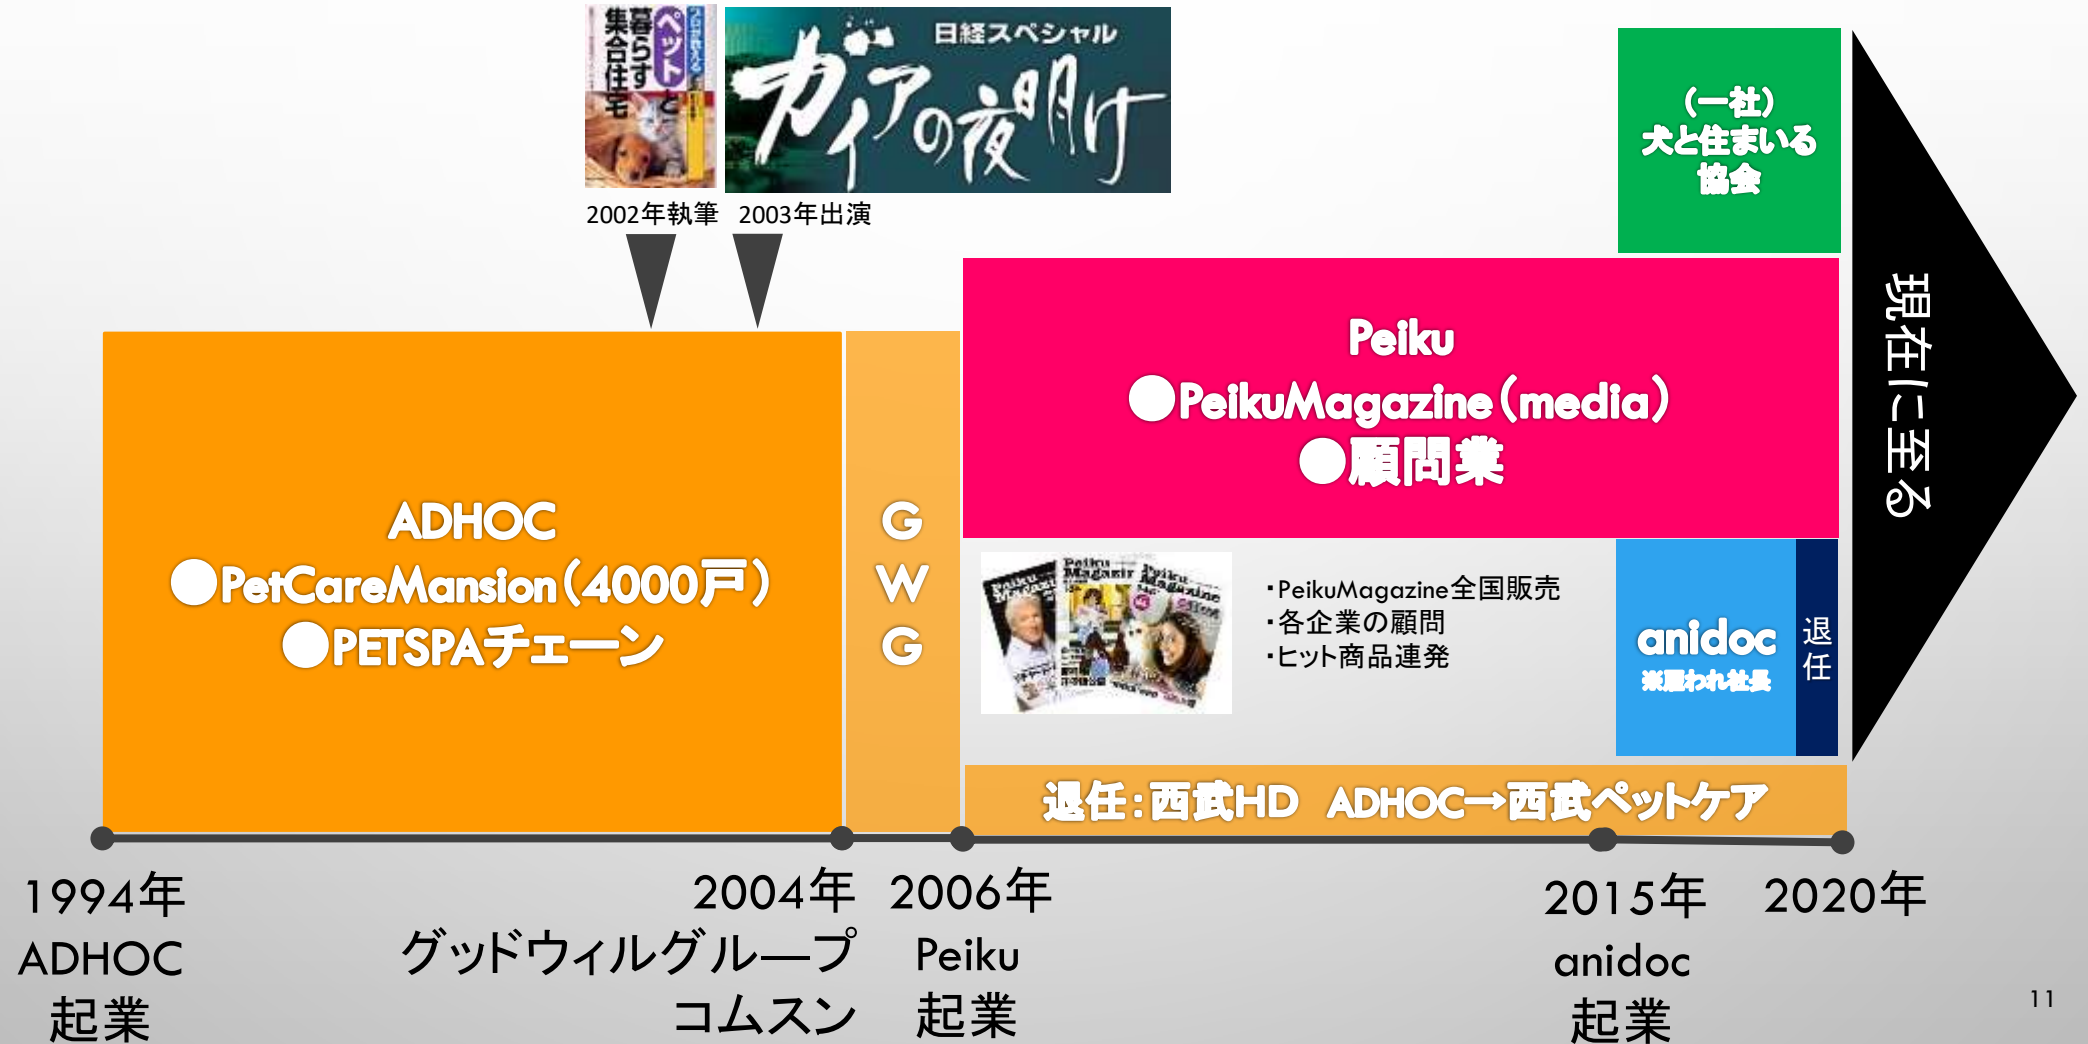

【野中英樹過去年表】